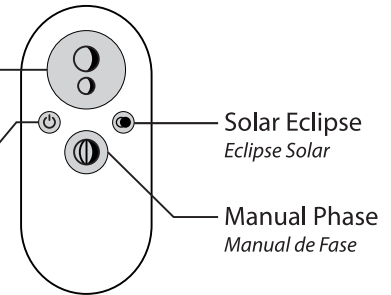

1. Mantenga esta posición para establecer año
2. Usar para ajustar
3. Presione para confirmar y ciclo a la proxima ajuste (Año / Mes / Día)

Light Function

Función de luz

(Moon will flash 4 times if Lunar Clock has not been set)
(Luna parpadeará 4 veces si Lunar reloj no se ha establecido)

Auto Moon Sync
Auto sincronización de Luna

ON/OFF
Encendido/Apagado

Solar Eclipse
Eclipse Solar

Manual Phase
Manual de Fase

Sound Function

Función de oído

Hold for night-time sounds
Mantenga esta posición por sonidos nocturnos