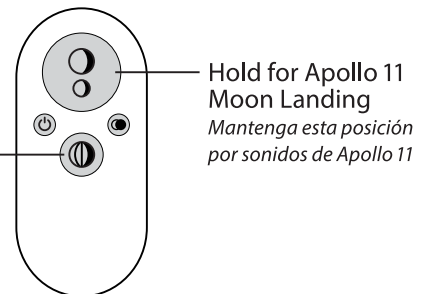

Solar Eclipse  
Eclipse Solar

Manual Phase  
Manual de Fase

## Sound Function

Función de oído

Hold for night-time sounds  
Mantenga esta posición por sonidos nocturnos

Hold for Apollo 11 Moon Landing  
Mantenga esta posición por sonidos de Apollo 11

Moon will shut-off automatically after about 30 minutes. If powered with an optional AC adapter, the auto shut-off will be disabled.