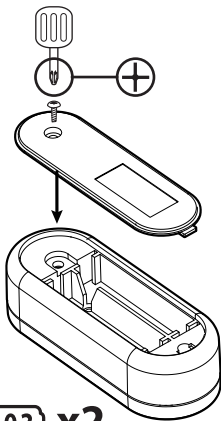

Install Batteries

Instale las baterías

C/LR14 x3

Hang using holes marked for your hemisphere.

Colgar utilizando los orificios marcados para su hemisferio.

A/C adaptor jack
4.5V DC 300mA

A/C adaptor jack
4.5V DC 300mA

2305-0250-0515-V01

Set Lunar Clock

On back of moon.

1. Press and hold to set year
2. Use to adjust
3. Press to confirm and cycle to the next setting (Year / Month / Day)

Ajuste reloj lunar

El reverso de la luna.