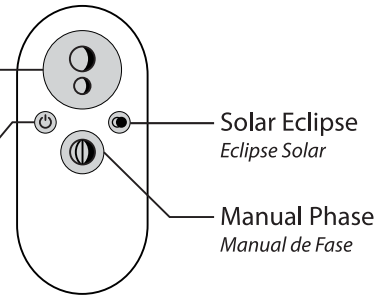

## Ajuste reloj lunar

El reverso de la luna.

1. Mantenga esta posición para establecer año
2. Usar para ajustar
3. Presione para confirmar y ciclo a la proxima ajuste (Año / Mes / Día)

## Light Function

Función de luz

(Moon will flash 4 times if Lunar Clock has not been set)  
(Luna parpadeará 4 veces si Lunar reloj no se ha establecido)

Auto Moon Sync  
Auto sincronización de Luna

ON/OFF  
Encendido/Apagado

Solar Eclipse  
Eclipse Solar

Manual Phase  
Manual de Fase