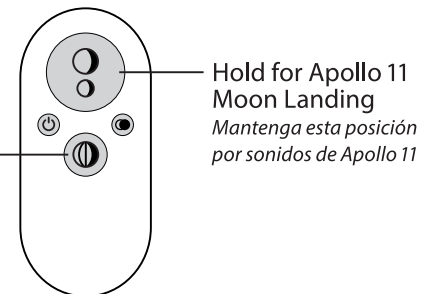

1. Mantenga esta posición para establecer año
2. Usar para ajustar
3. Presione para confirmar y ciclo a la proxima ajuste (Año / Mes / Día)

Light Function

Función de luz

(Moon will flash 4 times if Lunar Clock has not been set)
(Luna parpadeará 4 veces si Lunar reloj no se ha establecido)

Auto Moon Sync
Auto sincronización de Luna

ON/OFF
Encendido/Apagado

Solar Eclipse
Eclipse Solar

Manual Phase
Manual de Fase

Sound Function

Función de oído

Hold for night-time sounds
Mantenga esta posición por sonidos nocturnos

Hold for Apollo 11 Moon Landing
Mantenga esta posición por sonidos de Apollo 11

Moon will shut-off automatically after about 30 minutes. If powered with an optional AC adapter, the auto shut-off will be disabled.