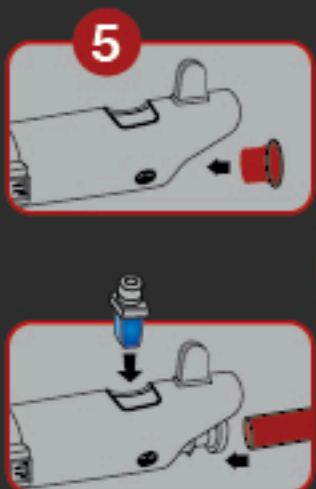

#### Features / Características:

- Light-up mini Lightsaber
- One colored crystal
- Two lenses for optic experiments
- Mini Lightsaber iluminado
- Un Cristales a color
- Dos lentes para experimentos ópticos

#### Includes / Incluye:

- Science learning poster
- Cartel para aprender ciencia

**Experiment with Optics and Light!**  
**¡Experimenta con la óptica y la luz!**

OR

REPLACING BATTERIES  
(See insert)

CAMBIO DE BATERÍAS  
(Vea el encarte interior)